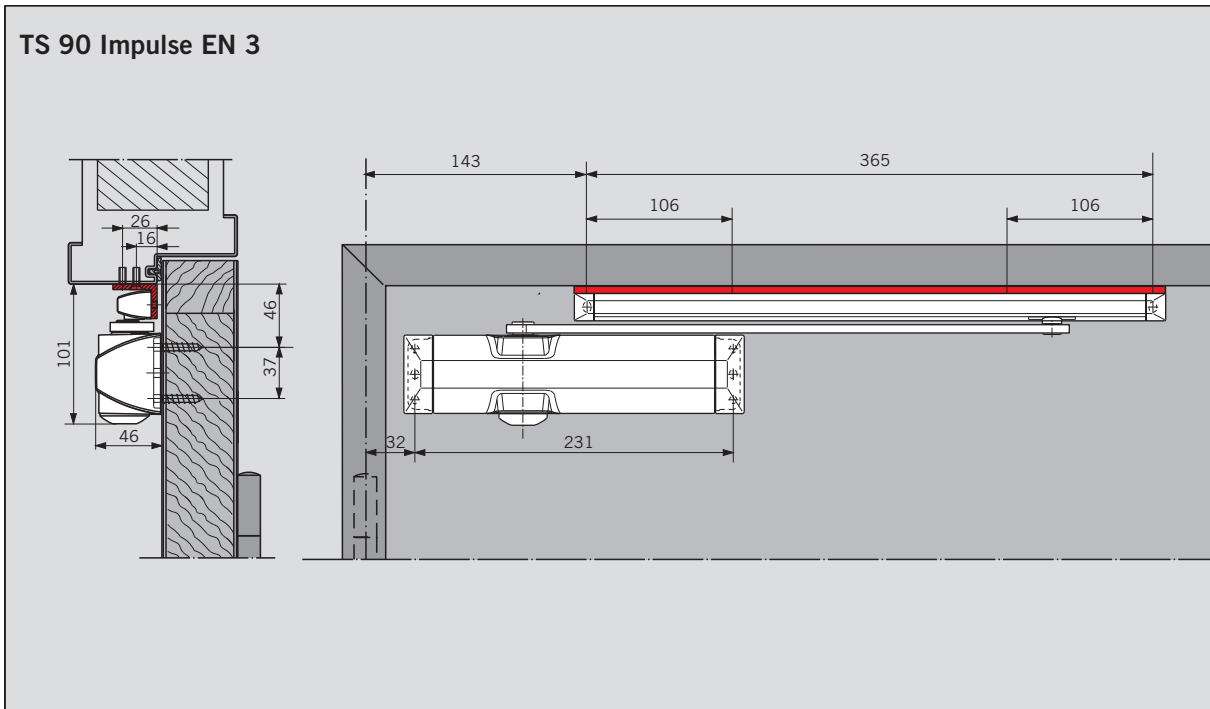

TS 90 IMPULSE EN 3/4

Sturzfutterwinkel / Angle bracket

WN 057263 45532, 10/19

Änderungen vorbehalten
Subject to change without notice