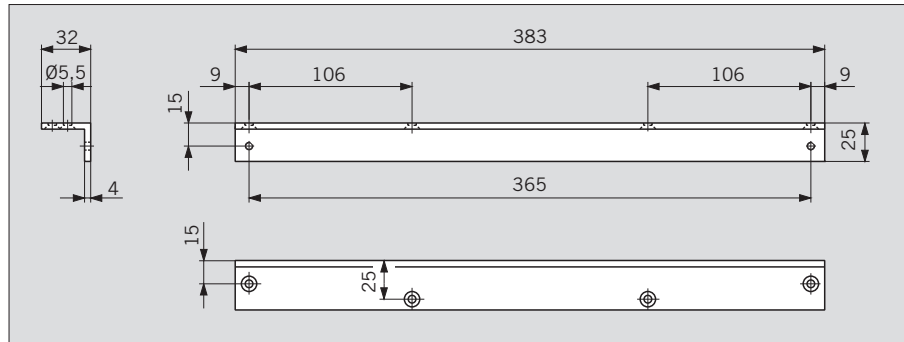

TS 90 IMPULSE EN 3/4

Sturzfutterwinkel / Angle bracket

WN 057263 45532, 10/19

Änderungen vorbehalten
Subject to change without notice