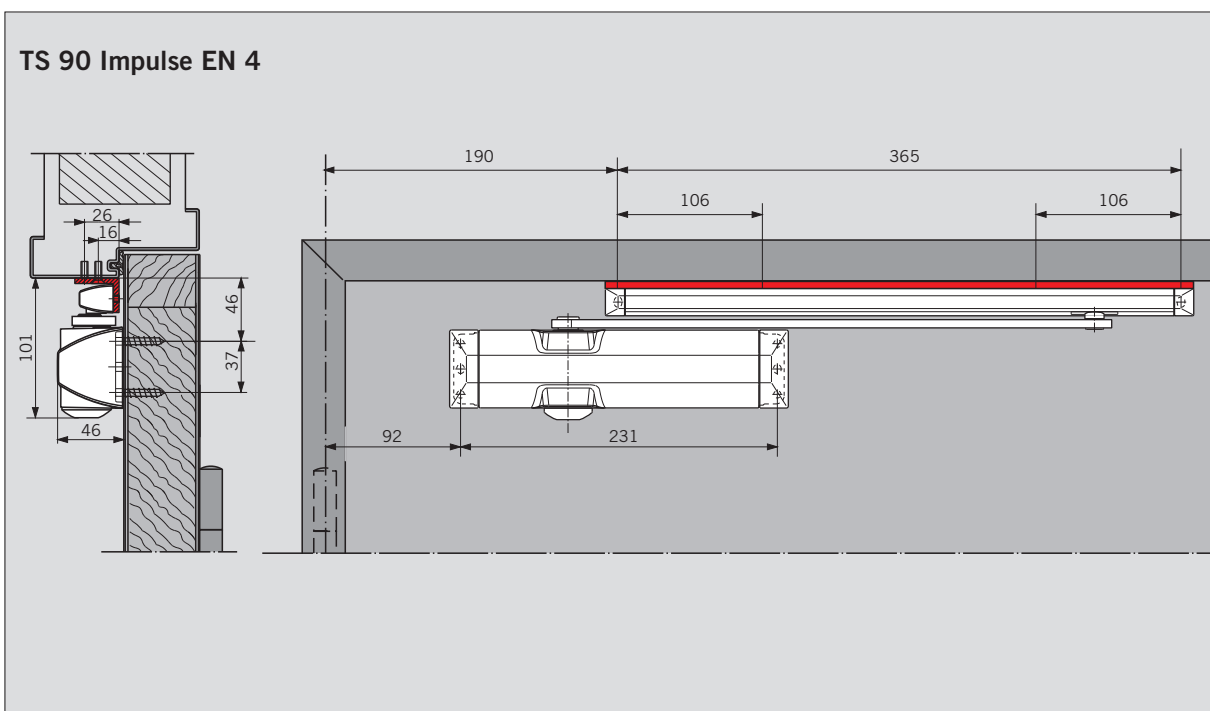

TS 90 IMPULSE EN 3/4

Sturzfutterwinkel / Angle bracket

WN 057263 45532, 10/19

Änderungen vorbehalten
Subject to change without notice